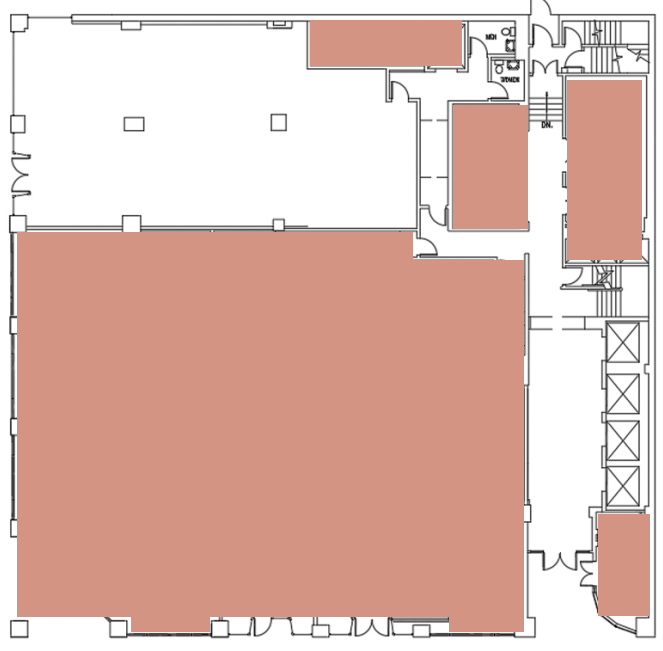

KEY PLAN

Not to scale

For leasing information please contact:

Anne Marie Koehler  
206.487.5167 | [annemarie.koehler@ngkf.com](mailto:annemarie.koehler@ngkf.com)

Erika Koehler  
206.487.5168 | [erika.koehler@ngkf.com](mailto:erika.koehler@ngkf.com)